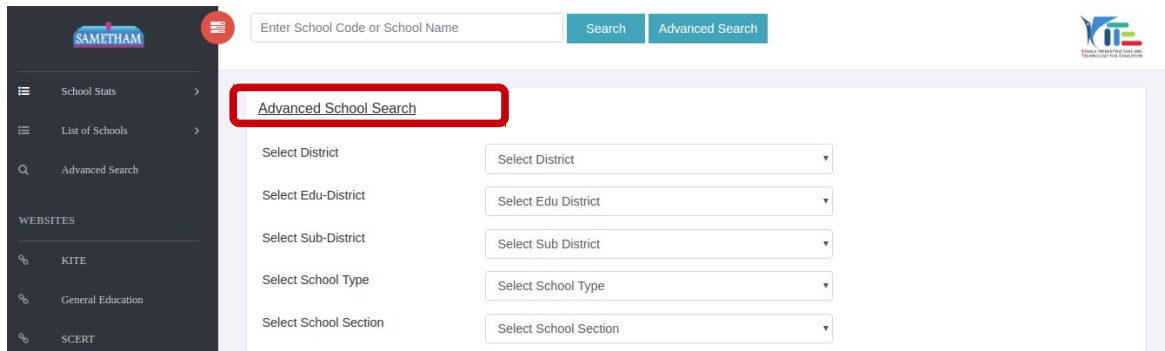

ഉദാഹരണമായി തിരുവനന്തപുരം ജില്ല സെലക്ട് ചെയ്ത് Search ചെയ്താൽ ആ ജില്ലയിലെ സ്കൂളുകളുടെ വിവരങ്ങൾ താഴെ കാണുന്ന രൂപത്തിൽ ദൃശ്യമാകും ജില്ലയിലെ സ്കൂളുകൾ, സ്കൂളുകളിലെ വിശദമായ വിവരങ്ങൾ, സ്കൂളിന്റെ സ്കൂൾവികസി പേജുകൾ, സ്കൂൾ സ്ഥിതിചെയ്യുന്ന ലൊക്കേഷൻ മാപ്പ് എന്നിവ ലഭ്യമാണ്.

#	School Name	Block Name	Local Body Type	Assembly Name	Finance Type	Level Name	School Phone	School Wiki	Location
1001 Matches Found For the Search! (Keywords: Revenue District : Thiruvananthapuram)									
1	42001-S N V H S S Anad	Nedumangad	Thiruvananthapuram(P)	Vamanapuram	Aided	5 - 12	04722812280		
2	42002-P H M K M V H S S Panavoor	Nedumangad	Thiruvananthapuram(P)	Vamanapuram	Aided	8 - 12	04722865126