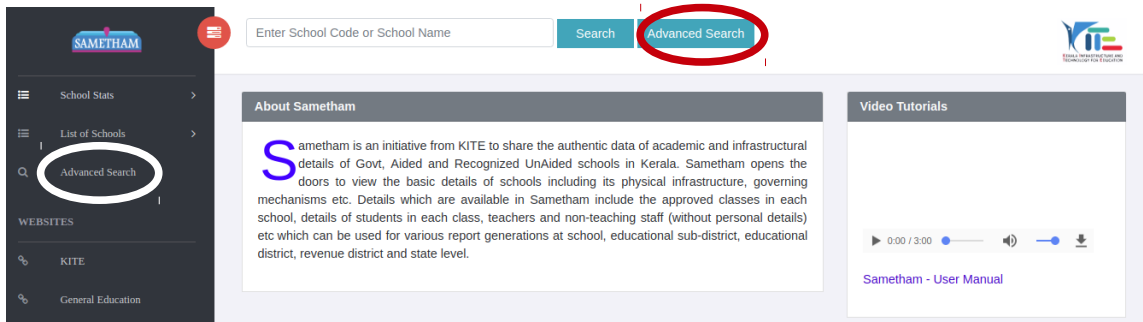

Advanced Search സൗകര്യമാണ് മറ്റൊന്ന്.

Advanced Search എന്ന option ൽ ക്ലിക്ക് ചെയ്യുമ്പോൾ താഴെ കാണുന്നതു പോലൊരു ജാലകം തുറന്നു വരുന്നു. ഇവിടെ വിവിധ രീതിയിൽ Search ചെയ്യാൻ കഴിയുന്നു. ജില്ല, വിദ്യാഭ്യാസജില്ല, സബ്ജില്ല, സ്കൂൾ ടൈപ്പ്, പാർലമെന്റ് നിയോജക മണ്ഡലം, അസംബ്ലി നിയോജക മണ്ഡലം തുടങ്ങിയവയുടെ അടിസ്ഥാനത്തിൽ വിവരങ്ങൾ Search ചെയ്യാവുന്നതാണ്. ഈ ജാലകത്തിൽ ദൃശ്യമാകുന്ന വിവിധ മാനദണ്ഡങ്ങളുടെ അടിസ്ഥാനത്തിൽ തിരച്ചിൽ നടത്താവുന്നതാണ്.